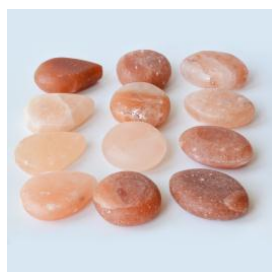

SKU: KSL-068

Natural Salt Soaps

Size: 03x03 Inches

Color: Pink/Dark Pink

Weight: 0.2-0.3 Kg

SKU: KSL-069

Massage Salt Rod

Size: 02x06 Inches